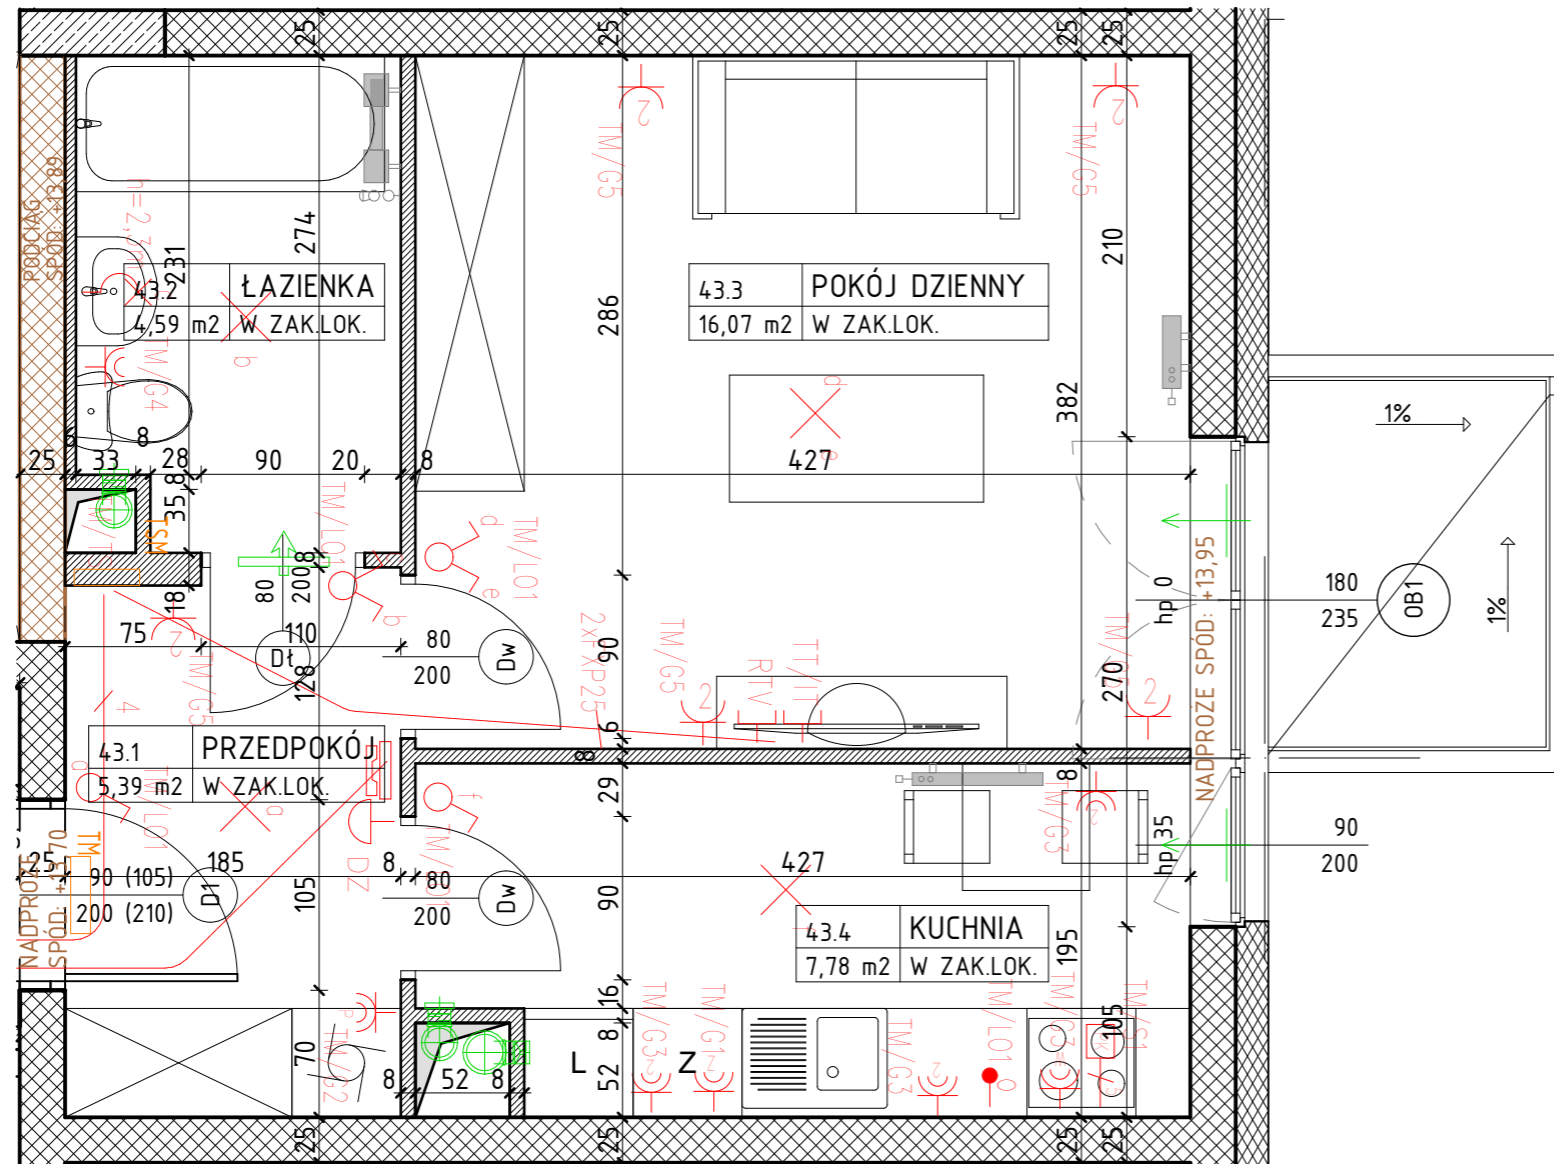

WOLIŃSKIEGO BUDYNEK WIELORODZINNY B2

NUMER MIESZKANIA/ PIĘTRO/ ILOŚĆ POKOI

**MIESZKANIE B2.43
PIĘTRO 4 / 1P+K**

LOKALIZACJA MIESZKANIA W BUDYNKU

POWIERZCHNIA UŻYTKOWA

33,83 m²

UWAGI

PROJEKT STANOWI WYCINEK OPRACOWANIA Z PROJ. WYKONAWCZEGO
WSZYSTKIE WYMIARY PODANE SĄ W STANIE SUROWYM
BEZ WYKOŃCZENIA ŚCIAN (TYNK, GLAZURA ITP.)
POWIERZCHNIE UŻYTKOWE POSZCZEGÓLNYCH POMIESZCZEŃ LOKALU
PODANO W STANIE WYKOŃCZONYM ZGODNIE Z NORMĄ PN- ISO 9836
POWIERZCHNIE MOGĄ ULEC NIEZNACZNYM ZMIANOM.

PROJEKTANT

AKM
PRACOWNIA AKM S.C.

OZNACZENIA

	ściana żelbetowa
	ściana murowana
	ściana murowana
	ściana działowa gr. 8cm
	izolacja termiczna- wełna mineralna
	izolacja termiczna- styropian
	80 drzwi wewnątrzlokalowe do decyzji lokatora
	200 otwór w murze 90x210
	90 okno - wymiar otworu w murze szerokość
	200 wysokość