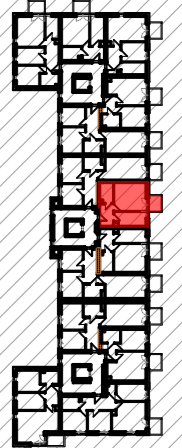

WOLIŃSKIEGO BUDYNEK WIELORODZINNY B2

NUMER MIESZKANIA/ PIĘTRO/ ILOŚĆ POKOI

**MIESZKANIE B2.43
PIĘTRO 4 / 1P+K**

LOKALIZACJA MIESZKANIA W BUDYNKU

POWIERZCHNIA UŻYTKOWA

33,83 m²

UWAGI

PROJEKT STANOWI WYCINEK OPRACOWANIA Z PROJ. WYKONAWCZEGO
WSZYSTKIE WYMIARY PODANE SĄ W STANIE SUROWYM
BEZ WYKOŃCZENIA ŚCIAN (TYNK, GLAZURA ITP.)
POWIERZCHNIE UŻYTKOWE POSZCZEGÓLNYCH POMIESZCZEŃ LOKALU
PODANO W STANIE WYKOŃCZONYM ZGODNIE Z NORMĄ PN- ISO 9836
POWIERZCHNIE MOGĄ ULEC NIEZNACZNYM ZMIANOM.

PROJEKTANT

AKM
PRACOWNIA AKM S.C.

OZNACZENIA

	ściana żelbetowa
	ściana murowana
	ściana murowana
	ściana działowa gr. 8cm
	izolacja termiczna- wełna mineralna
	izolacja termiczna- styropian
	80 drzwi wewnątrzlokalowe do decyzji lokatora
	200 otwór w murze 90x210
	90 okno - wymiar otworu w murze szerokość
	200 wysokość