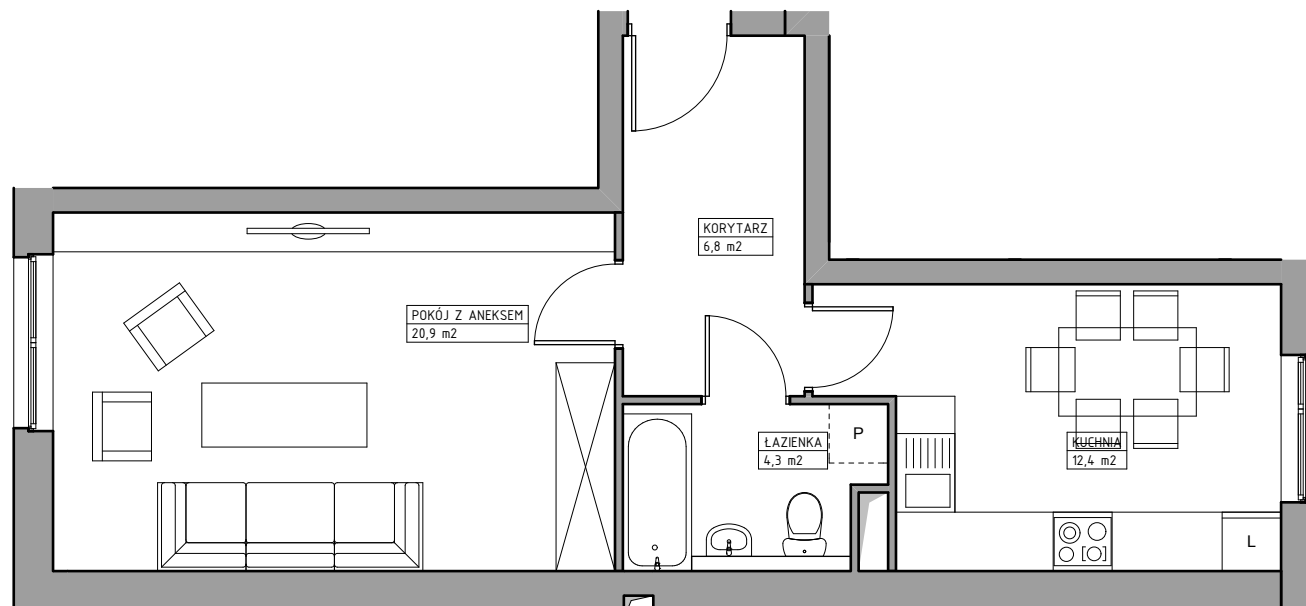

## ZESPÓŁ BUDYNKÓW MIESZKALNYCH PRZY UL. DOMEYKI W LUBLINIE

0 20 40 60 80 100 200 300 [cm]