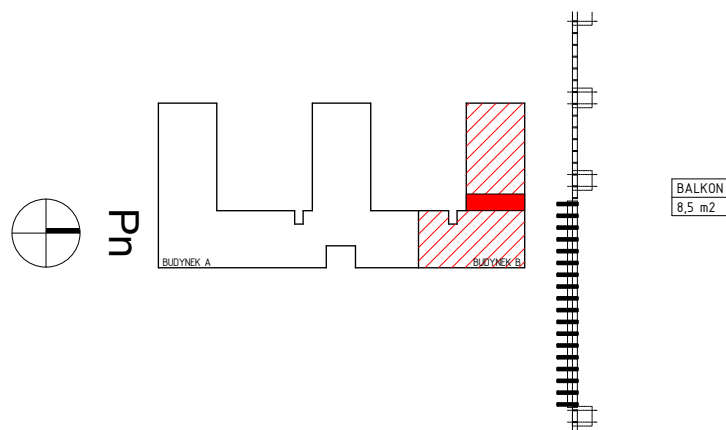

## ZESPÓŁ BUDYNKÓW MIESZKALNYCH PRZY UL. DOMEYKI W LUBLINIE

0 20 40 60 80 100 200 300 [cm]