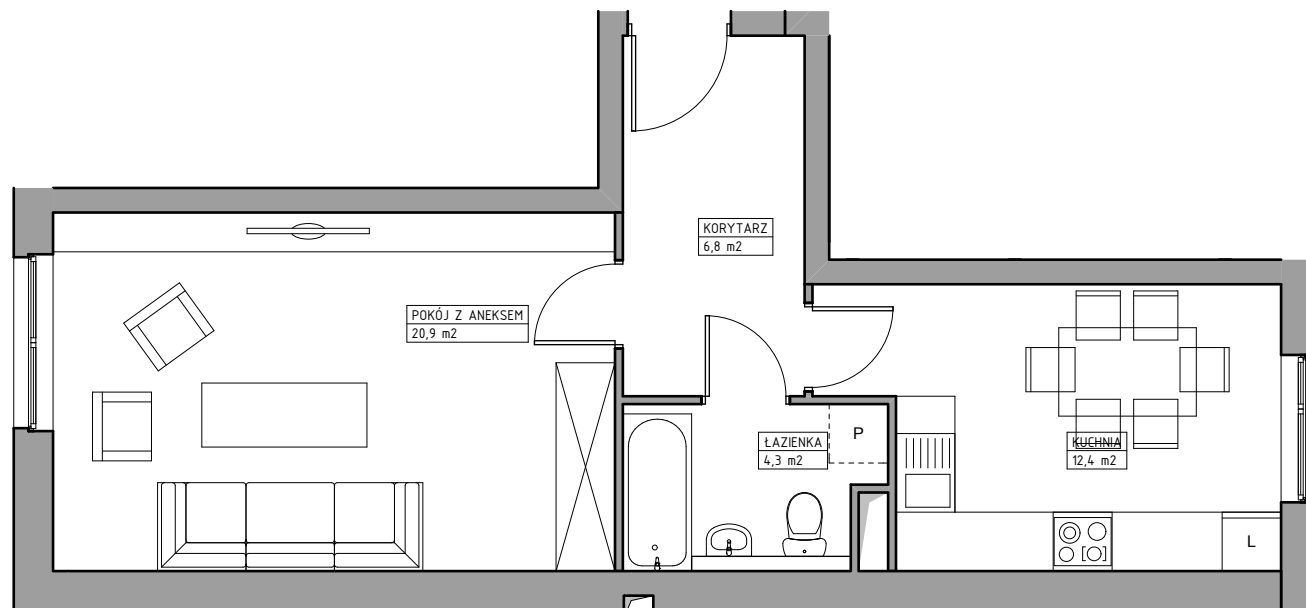

3D SP. Z O.O
UL. GRABSKIEGO 25J 20-330 LUBLIN
TEL. 81 4442200, 604708070

ZESPÓŁ BUDYNKÓW MIESZKALNYCH PRZY UL. DOMEYKI W LUBLINIE

44,34m²

M4

PARTER

1P+K

akm

pracownia

PRACOWNIA ARCHITEKTONICZNA KACZOR MICHALAK S.C.
UL. OBRONCÓW POKOJU 21/27 20-030 LUBLIN TEL. 81 479 50 31 AKM@PRACOWNIAAKM.PL WWW.PRACOWNIAAKM.PL

WSZYSTKIE POWIERZCHNIE MIERZONE W STANIE SUROWYM. POWIERZCHNIE MOGA ULEC NIEZNACZNYM MODYFIKACJOM.
0 20 40 60 80 100 200 300 [cm]