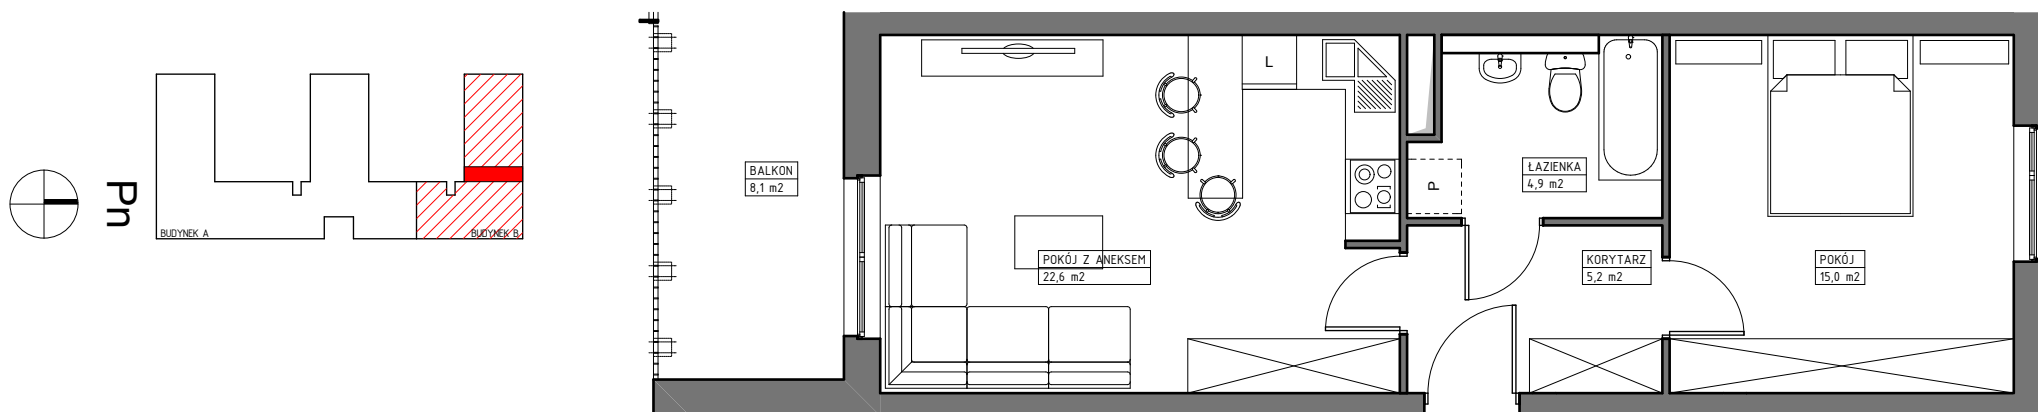

3D SP. Z O.O.
UL. GRABSKIEGO 25J 20-330 LUBLIN
TEL. 81 4442200, 604708070

ZESPÓŁ BUDYNKÓW MIESZKALNYCH PRZY UL. DOMEYKI W LUBLINIE

47,67m²

M20

PIĘTRO 4

2P+AK

akm

pracownia

0 20 40 60 80 100 200 300 (cm)