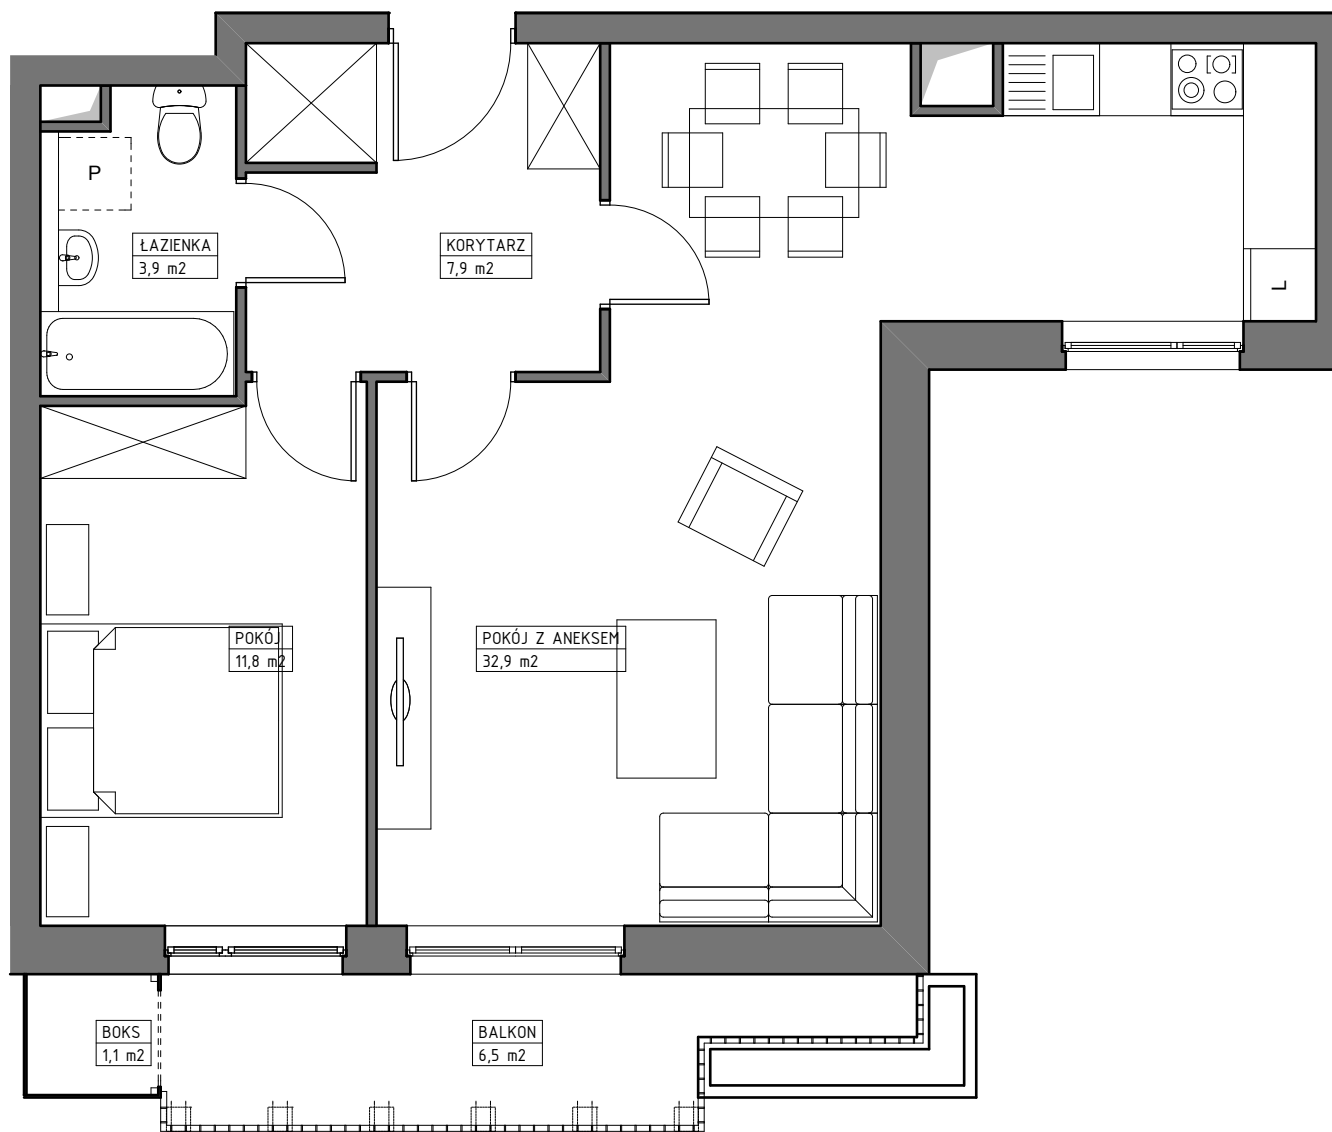

3D SP. Z O.O
UL. GRABSKIEGO 25J 20-330 LUBLIN
TEL. 81 4442200, 604708070

ZESPÓŁ BUDYNKÓW MIESZKALNYCH
PRZY UL. DOMEYKI W LUBLINIE

56,50m²

PIĘTRO 4

M94

2P+AK

akm

pracownia

PRACOWNIA ARCHITEKTONICZNA KACZOR MICHALAK S.C.
UL. OBRONCÓW POKOJU 21/27 20-030 LUBLIN TEL. 81 479 50 31 AKM@PRACOWNIAAKM.PL WWW.PRACOWNIAAKM.PL

0 20 40 60 80 100 200 300 [cm]